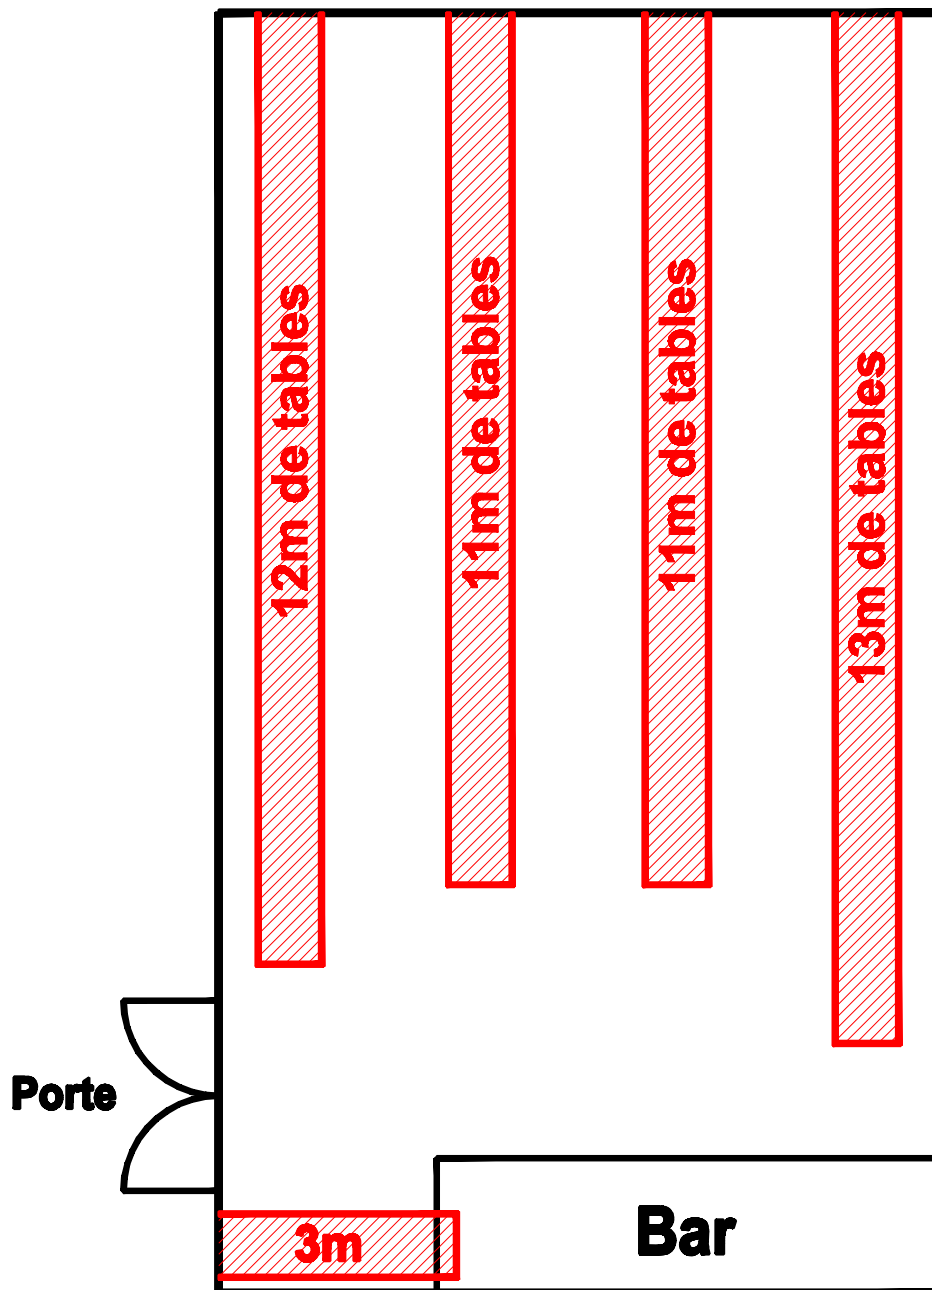

Echelle : 1/1000.

# Petite salle

"L'Echo des campagnes"  
(50m de tables)

# Grande salle

"Le Wérihay"

(82m de tables)