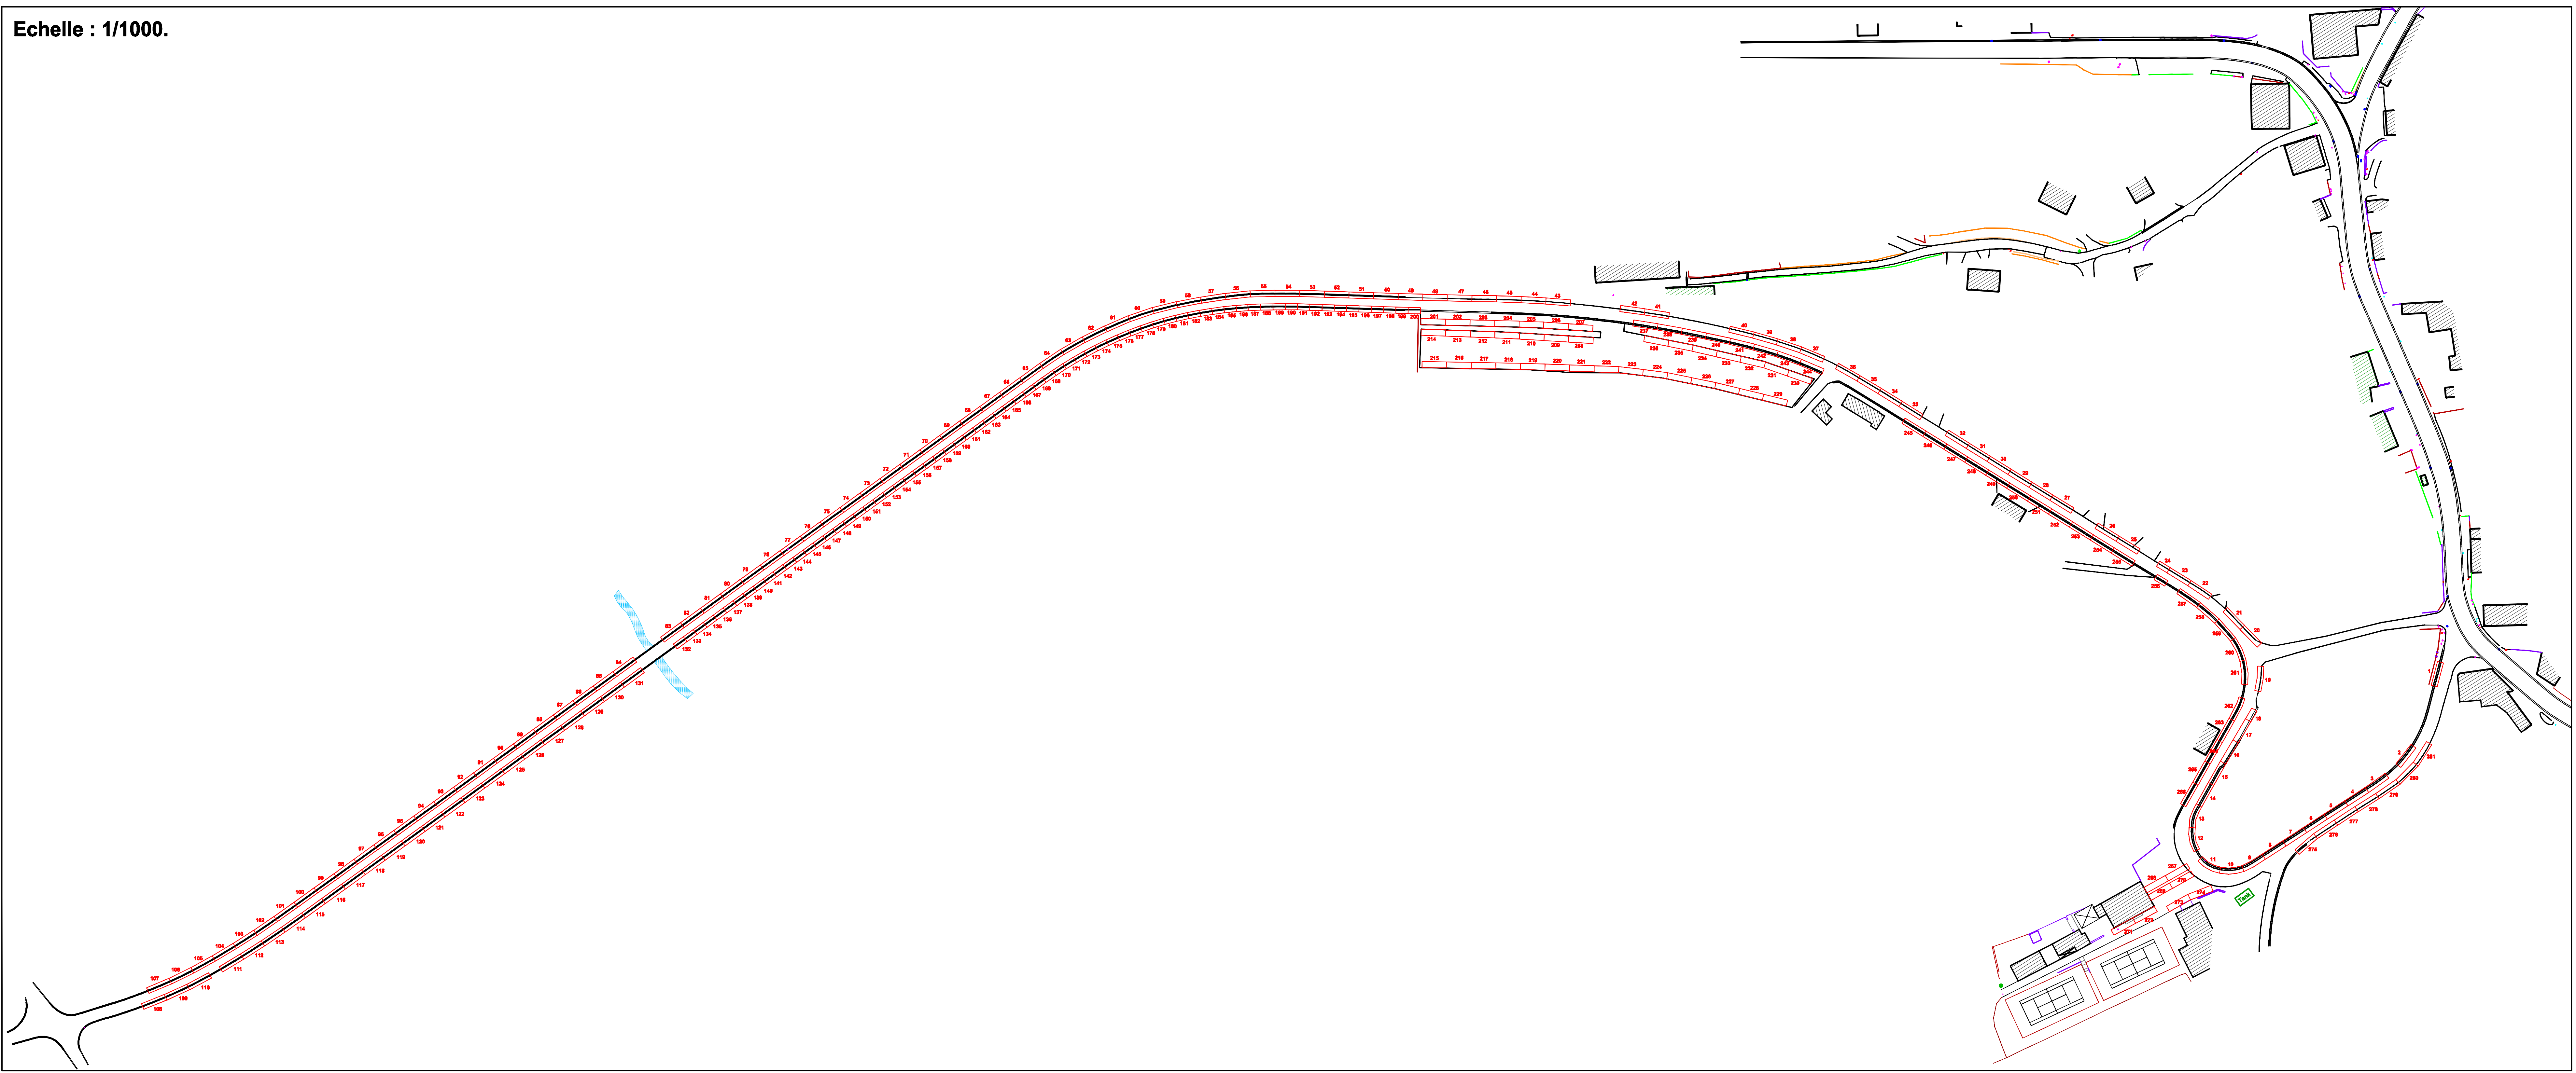

Echelle : 1/1000.

# Petite salle

"L'Echo des campagnes"  
(50m de tables)

# Grande salle

"Le Wérihay"

(82m de tables)